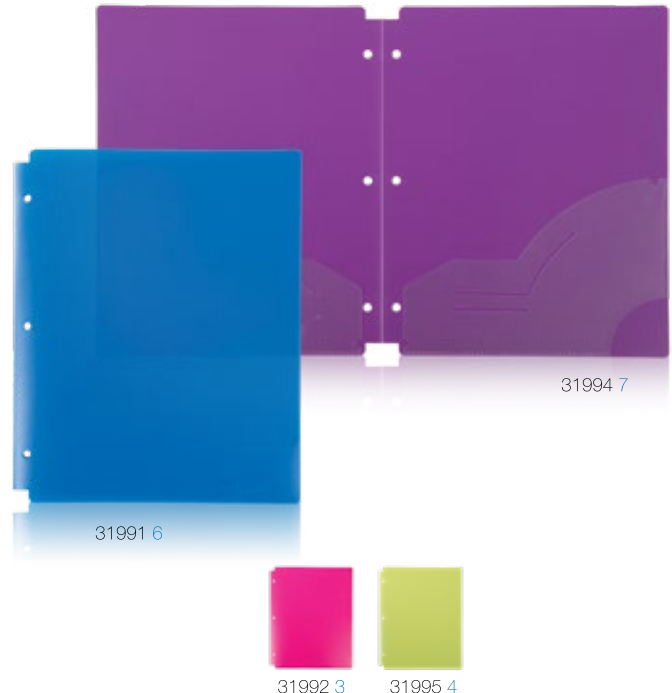

31991 6

31994 7

■ 3199 -

Size: 9 1/2" x 11 1/2"
Shelf bx: 60
Master ctn: 120
Assorted pk: AE31990-9

31992 3

31995 4